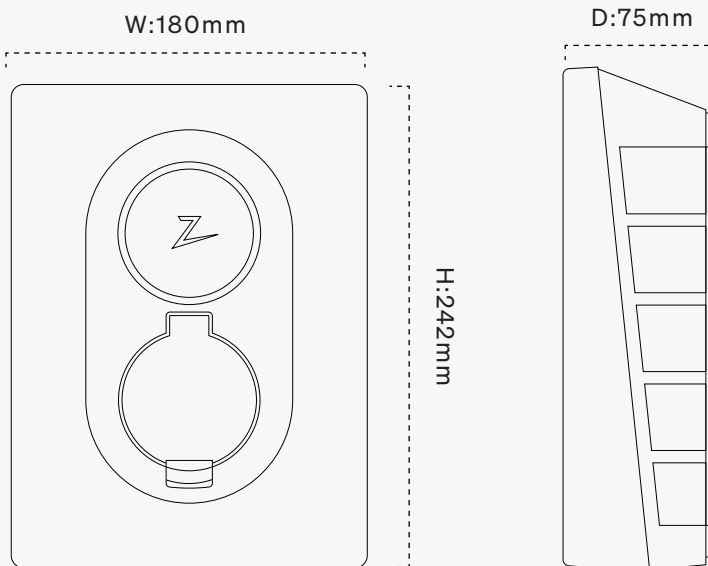

## Tæknilegar upplýsingar

Zaptec Go er riðstraumshleðslustöð á vegg sem samræmist staðli IEC 61851-1, EVSE Mode 3.

**Stærð (mm)**

Hæð: 242 x Breidd: 180 x Dýpt: 75

**Þyngd**

1,3 kg

**Uppsetningar rafrás**

Hám. 40A aflrofi á uppsetningarrás fyrir hleðslustöðvar.