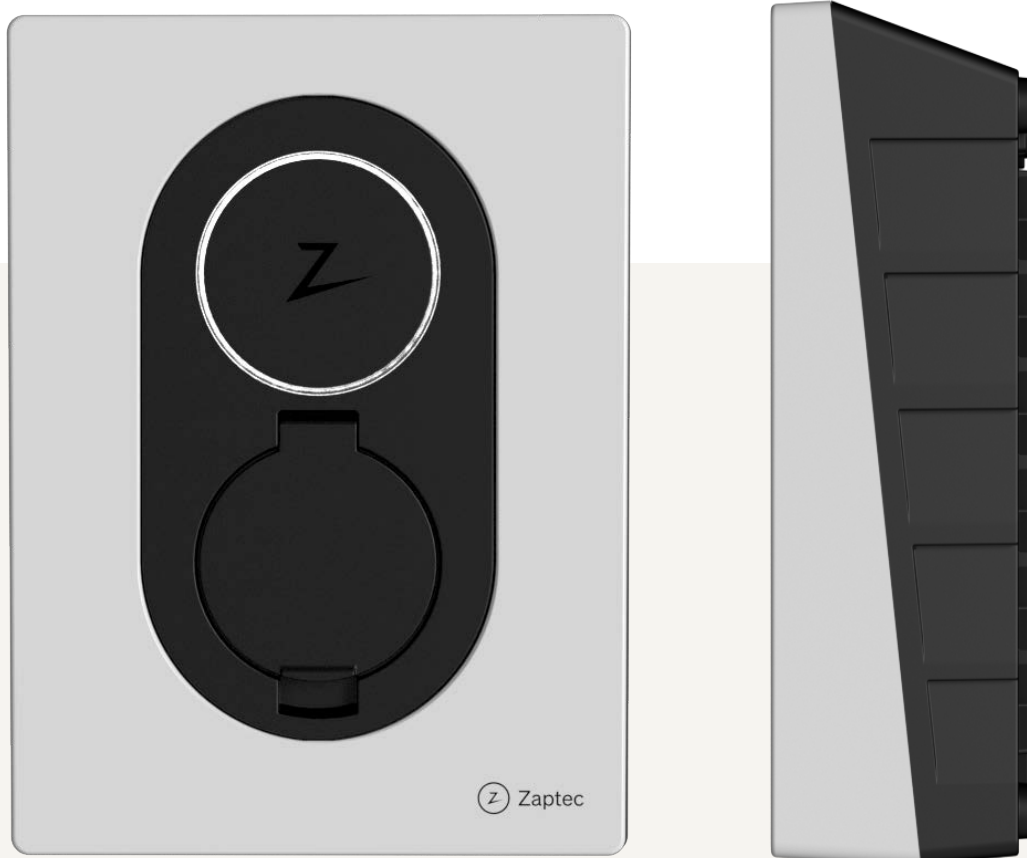

Zaptec Go

passar fyrir hvaða bíl sem er

Sama hverju þú ekur eða hvert þú ert að fara, Zaptec Go er öruggasta leiðin til að knýja ferð þína. Byggt á framúrskarandi norskri grænni tækni, höfum við búið til heimsins minnsta 22 kW (það er hámarks máttur) hleðslutæki, það er eins snjallt að innan og það er einfalt að utan.

Kannaðu hvernig Zaptec Go passar fyrir bílinn þinn og heimili, og gerir þér kleyft að fara hvert sem þú vilt.

Kynntu þér Zaptec Go

Passar fyrir bílinn þinn

Passar fyrir alla rafbíla og heimili. Zaptec Go aðlagar hámarkshleðslu sína að getu bílsins þíns.

Niður í smáatriðin

Tæknilegar upplýsingar

Zaptec Go er riðstraums hleðslustöð á vegg í samræmi við IEC 61851-1, EVSE Mode 3.

Stærð (mm)

H: 242 x W: 180 x D 75

Þyngd

1,3 kg

Uppsetningar rafrás