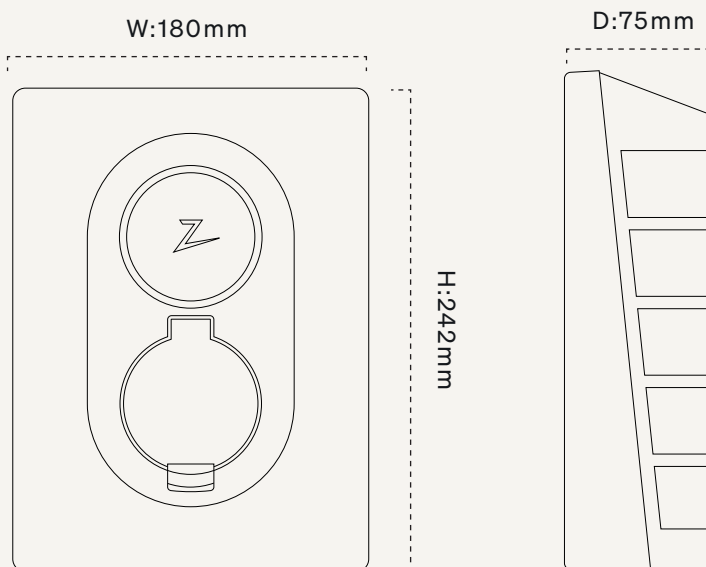

Niður í smáatriðin

Tæknilegar upplýsingar

Zaptec Go er riðstraums hleðslustöð á vegg í samræmi við IEC 61851-1, EVSE Mode 3.

Stærð (mm)

H: 242 x W: 180 x D 75

Þyngd

1,3 kg

Uppsetningar rafrás